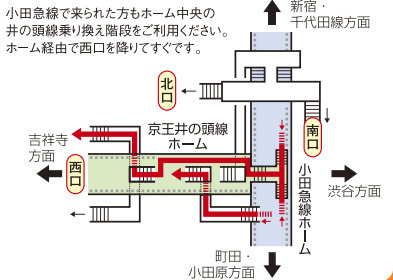

下北沢成徳高等学校

『下北沢駅』構内図

下北沢成徳高等学校

下北沢成徳高等学校は、井の頭線・小田急線「下北沢」駅から徒歩4分の場所にあります。